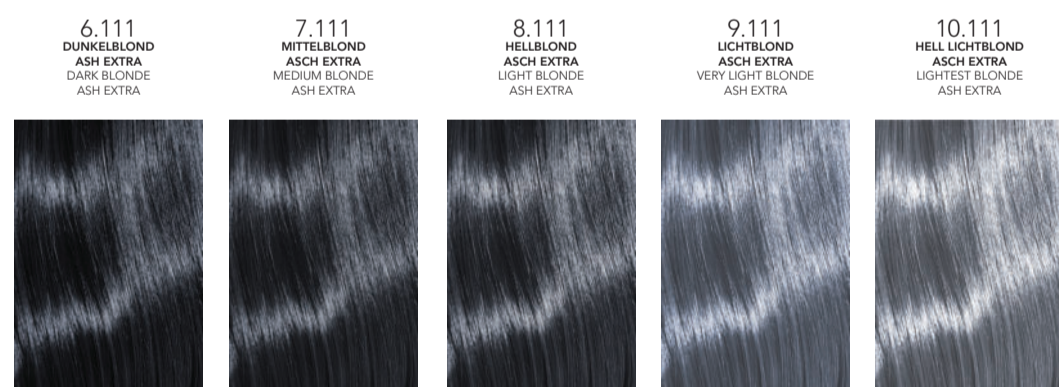

EXTRA ASCH
EXTRA ASH