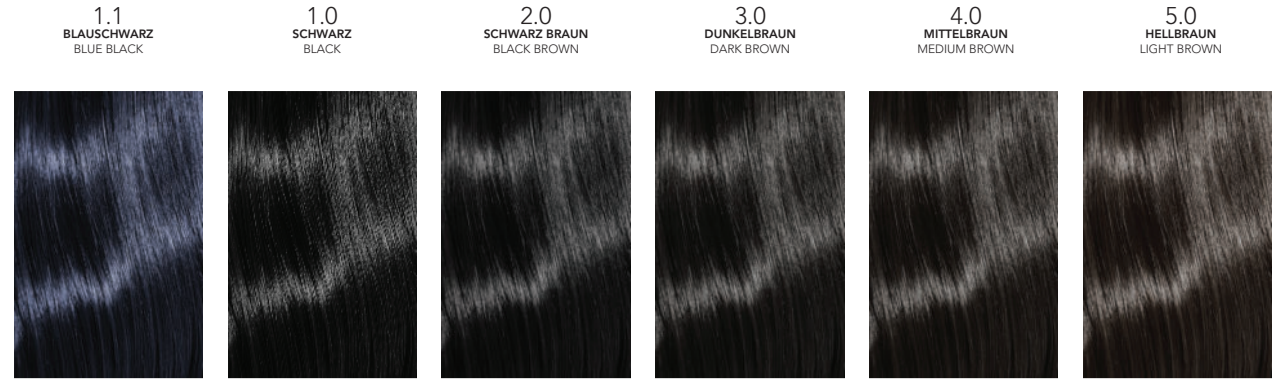

NATUR
NATURALS

BLAUW ZWART BLEU NOIR, ZWART NOIR, ZWART BRUN NOIR MARRON, DONKER BRUN MARRON FONCE, MIDDEBRUN BRUN MOYEN, LICHTBRUN MARRON CLAIR