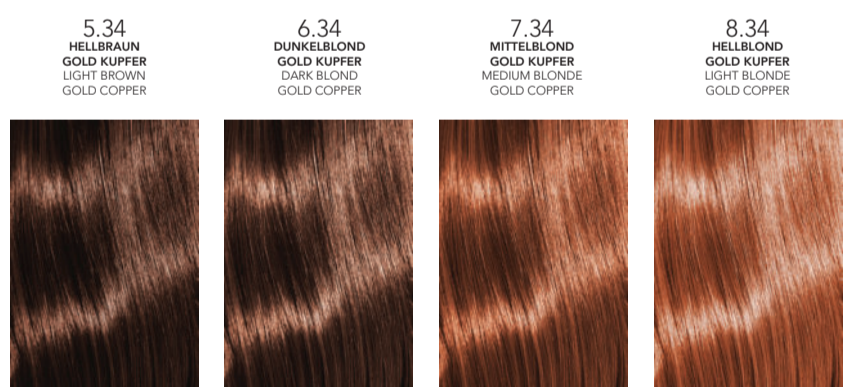

GOLD KUPFER
GOLD COPPER