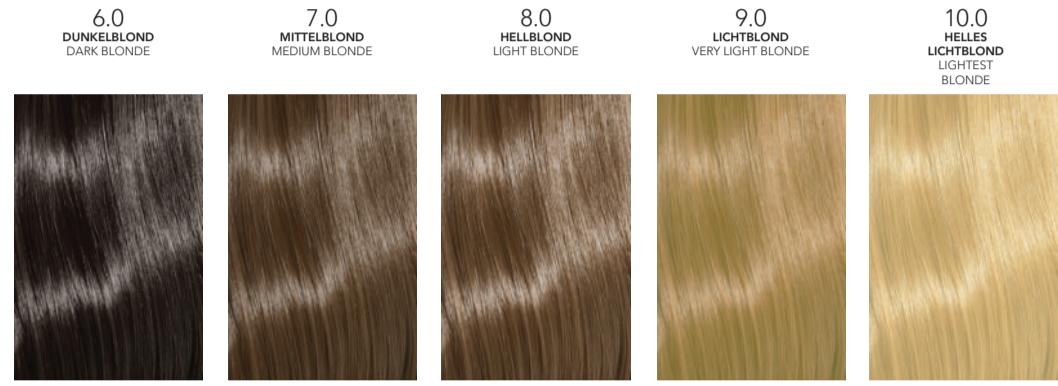

DONKERBLOND BLOND FONCE, MIDDEBLOND BLOND MOYEN, LICHTBLOND BLOND CLAIR, LICHTBLOND BLOND CLAIR, LICHT LICHTBLOND BLOND CLAIR CLAIR